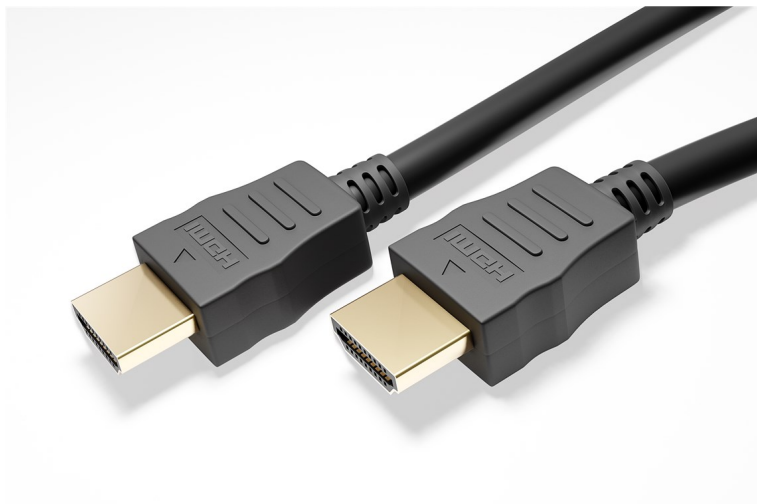

Câble HDMI 2.0 mâle mâle 3D HDCP2.2 4K 60Hz contact doré 1,50m

CARACTERISTIQUES GENERALES :	
Réf :	CBLHDMI2-1M50

Câble HDMI 2.0 mâle mâle 3D HDCP2.2 4K 60Hz contact doré 1,50m

Câble HDMI 2.0 mâle mâle 3D HDCP2.2 4K 60Hz contact doré 1,50m

HDMI? High Speed Cable with Ethernet (4K@60Hz) - Ce câble HDMI est conçu pour une expérience de divertissement spectaculaire, combinant une transmission vidéo 4K haute définition sans décalage à 60 Hz avec un son surround impressionnant 7.1, Dolby Atmos ou DTS:X pour une expérience immersive de cinéma et de jeu avec une qualité d'images et de son excellente.

Matériau de la Gaine du Câble : PVC.

Résolution Maximale : 4K Ultra HD 2160p (60 Hz).

Points Forts :

Transmission audiovisuelle de qualité supérieure grâce aux caractéristiques avancées comme eARC (Enhanced Audio Return Channel) et ARC (Audio Return Channel) pour une transmission audio numérique facile depuis la TV vers une barre de son ou un système hi-fi.