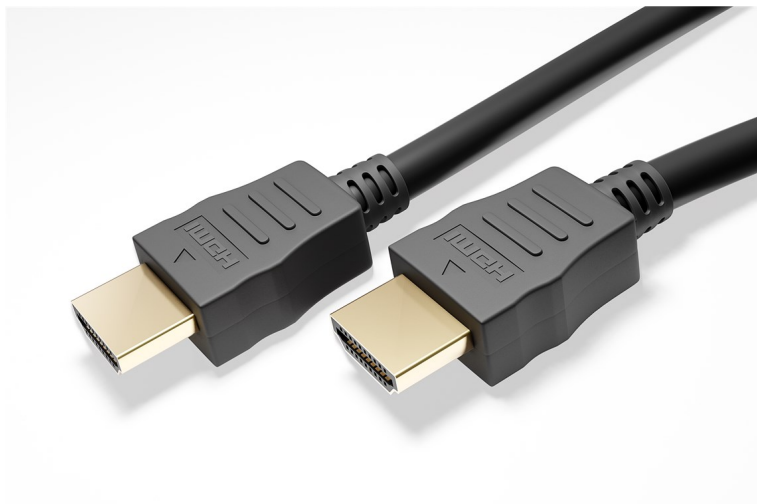

## Câble HDMI 2.0 mâle mâle 3D HDCP2.2 4K 60Hz contact doré 15m

CARACTERISTIQUES GENERALES :	
Réf :	CBLHDMI2-15M

Câble HDMI 2.0 mâle mâle 3D HDCP2.2 4K 60Hz contact doré 15m

Câble HDMI 2.0 mâle mâle 3D HDCP2.2 4K 60Hz contact doré 15m

Notre câble HDMI? pour un divertissement spectaculaire. Associez une transmission vidéo 4K haute définition sans décalage avec un son surround 7.1, Dolby Atmos ou DTS:X pour une expérience immersive de cinéma et de jeu avec une qualité d'&#39;image et de son exceptionnelle.

Spécifications Techniques :

Longueur du câble : 15 m  
Diamètre de la gaine du câble : environ 7 mm  
Matériau du conducteur interne : CCS  
Structure du câble : 15+1  
Nombre de conducteurs intérieurs : 15 pièces  
AWG : 26  
Type de blindage : feuille (aluminium)  
Matériau de la gaine du câble : PVC  
Résolution maximale : 4K Ultra HD 2160p (60 Hz)  
Standards vidéo pris en charge : 4K Ultra HD 2160p (60 Hz), HDR (High Dynamic Range)