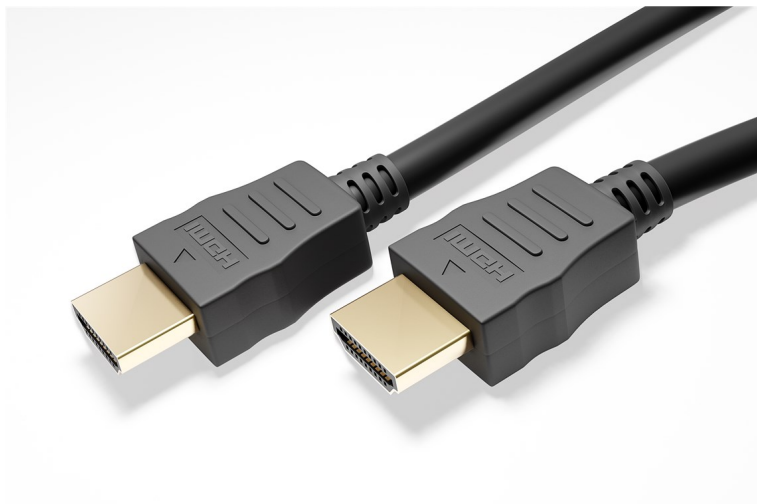

Câble HDMI 2.0 mâle mâle 3D HDCP2.2 4K 60Hz contact doré 15m

CARACTERISTIQUES GENERALES :	
Réf :	CBLHDMI2-15M

Câble HDMI 2.0 mâle mâle 3D HDCP2.2 4K 60Hz contact doré 15m

Câble HDMI 2.0 mâle mâle 3D HDCP2.2 4K 60Hz contact doré 15m

Notre câble HDMI? pour un divertissement spectaculaire. Associez une transmission vidéo 4K haute définition sans décalage avec un son surround 7.1, Dolby Atmos ou DTS:X pour une expérience immersive de cinéma et de jeu avec une qualité d''image et de son exceptionnelle.

Spécifications Techniques :

Longueur du câble : 15 m
Diamètre de la gaine du câble : environ 7 mm
Matériau du conducteur interne : CCS
Structure du câble : 15+1
Nombre de conducteurs intérieurs : 15 pièces
AWG : 26
Type de blindage : feuille (aluminium)
Matériau de la gaine du câble : PVC
Résolution maximale : 4K Ultra HD 2160p (60 Hz)
Standards vidéo pris en charge : 4K Ultra HD 2160p (60 Hz), HDR (High Dynamic Range)