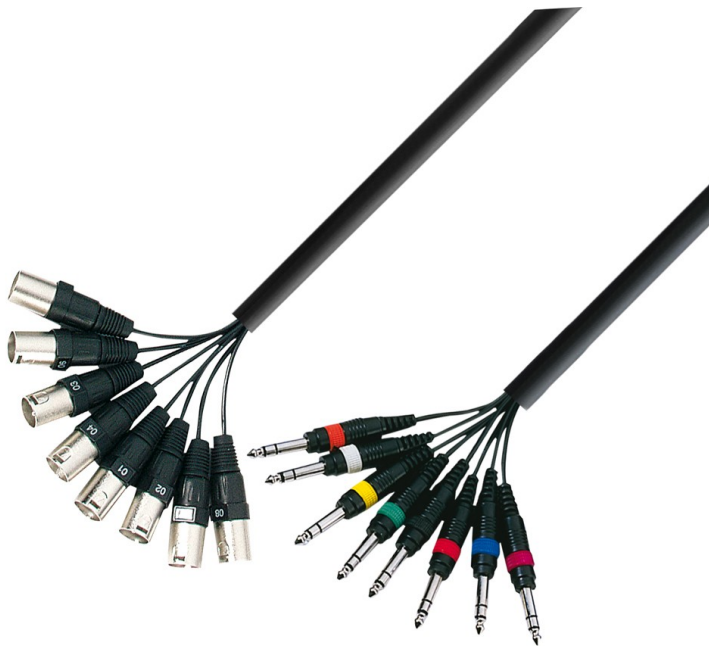

Câble multipaire 8 XLR Mâles 3 broches vers 8 Jack Stéréo 6.35 long 3m

CARACTERISTIQUES GENERALES :	
Réf :	CBL8XLRM6J6MS3M

Câble multipaire 8 XLR Mâles 3 broches vers 8 Jack Stéréo 6.35 long 3m

Câble multipaire 8 paires, utilisation en studio ou sur boîtier de scène avec sollicitations modérées, équipé à une extrémité de 8 XLR mâles Adam Hall et à l'autre de 8 jacks TRS 6,35 mm. Numérotation individuelle des paires, imprimée sur les gaines, plus repérage par couleurs sur les connecteurs jack.

Packaging :

Dimensions produit :	Poids : 720g	EAN : 4049521128974
<i>Données non contractuelles</i>		