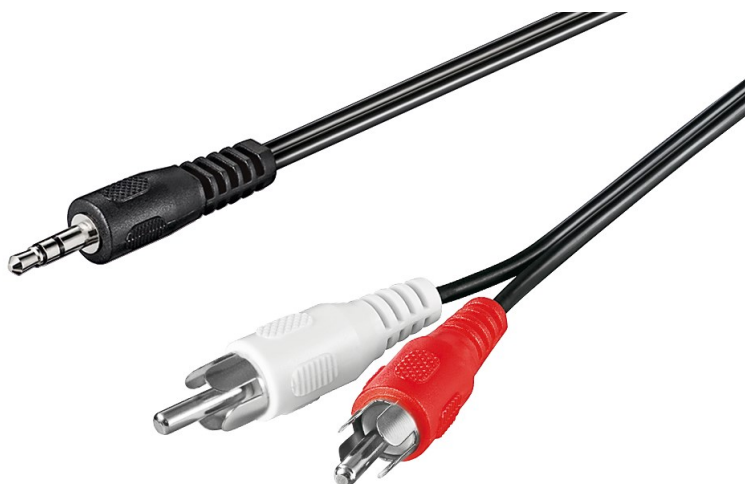

**cordon adaptateur 2 RCA Cinch Males vers 1 minijack 3.5mm male stéréo 50cm**

## CARACTERISTIQUES GENERALES :

Réf : CBL2RCM1JSM50CM

cordon adaptateur 2 RCA Cinch Males vers 1 minijack 3.5mm male stéréo 50cm

Cordon Adaptateur 2 RCA Cinch Mâles vers 1 Minijack 3.5mm Mâle Stéréo 50cm

Le cordon adaptateur 2 RCA Cinch mâles vers 1 minijack 3.5mm mâle stéréo de 50 cm est idéal pour transmettre des signaux audio numériques. Ce câble permet de connecter des prises jack 3,5 mm, comme celles des écouteurs, ordinateurs portables, smartphones et tablettes, à des appareils tels que des récepteurs, amplificateurs et haut-parleurs grâce à ses prises RCA standardisées, de précision, et à faible résistance de transmission.

## Caractéristiques Principales :

Transmission audio numérique : Le câble RCA transmet les signaux audio numériques avec une qualité optimale.

Compatibilité universelle : La prise jack 3,5 mm se connecte à toutes les prises jack 3,5 mm installées dans les écouteurs, ordinateurs portables, smartphones et tablettes.