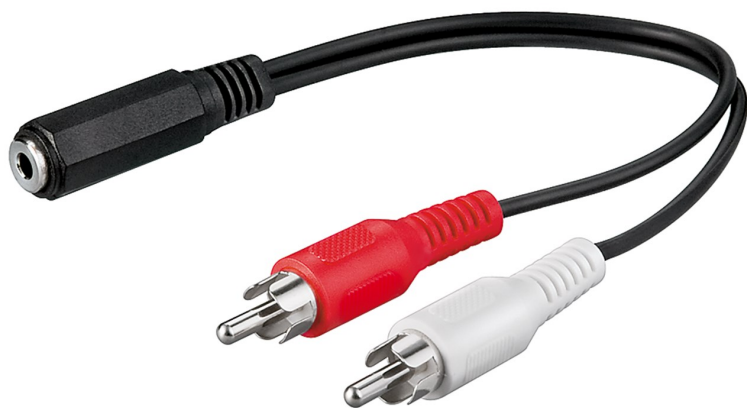

Câble adaptateur 2 RCA mâles vers 1 mini jack femelle stéréo

CARACTERISTIQUES GENERALES :	
Réf :	CBL-2XRCA-1MJS

Câble adaptateur 2 RCA mâles vers 1 mini jack femelle stéréo

Câble adaptateur 2 RCA mâles vers 1 mini jack femelle stéréo
Permet de transformer une sortie ligne ou AUX vers une fiche casque