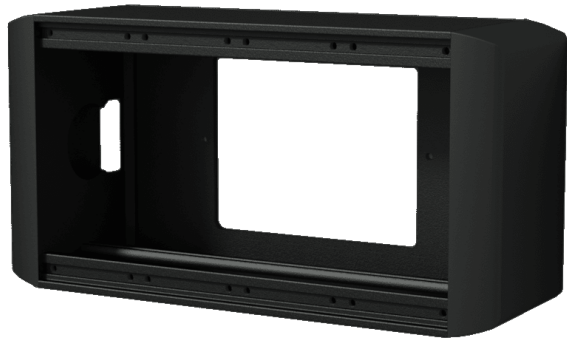

CASY034 Caymon châssis mural modulaire pour 4 modules Easy

CARACTERISTIQUES GENERALES :	
Réf :	CASY034

CASY034 Caymon châssis mural modulaire pour 4 modules Easy

CASY034 Caymon châssis mural modulaire pour 4 modules Easy

Dimensions : 172x88x65 mm

Poids : 420

Couleur : noir