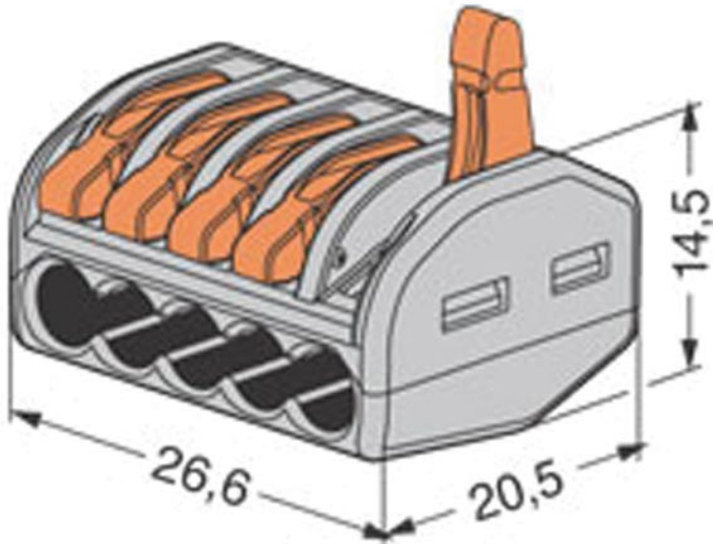

**Borne de connexion de type WAGO 5 X 0.08 à 4mm cond souple ou rigide**

CARACTERISTIQUES GENERALES :

Réf : BORNE-5

Borne de connexion de type WAGO 5 X 0.08 à 4mm cond souple ou rigide

Borne de connexion de type WAGO 5 X 0.08 à 4mm cond souple ou rigide

Packaging :

Dimensions produit :

EAN : 5411857381917

*Données non contractuelles*