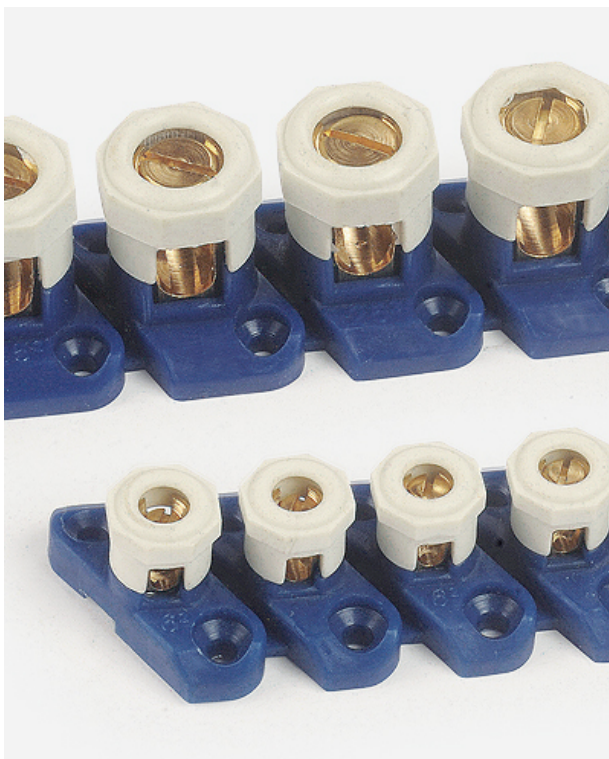

Borne de jonction 35mm² barrette de 10 bornes sécables

CARACTERISTIQUES GENERALES :	
Réf :	BORN35

Borne de jonction 35mm² barrette de 10 bornes sécables

Borne de jonction 35mm²

barrette de 10 bornes sécables en polyamide

Packaging :		
Dimensions produit :		EAN : 8435157312539
<i>Données non contractuelles</i>		