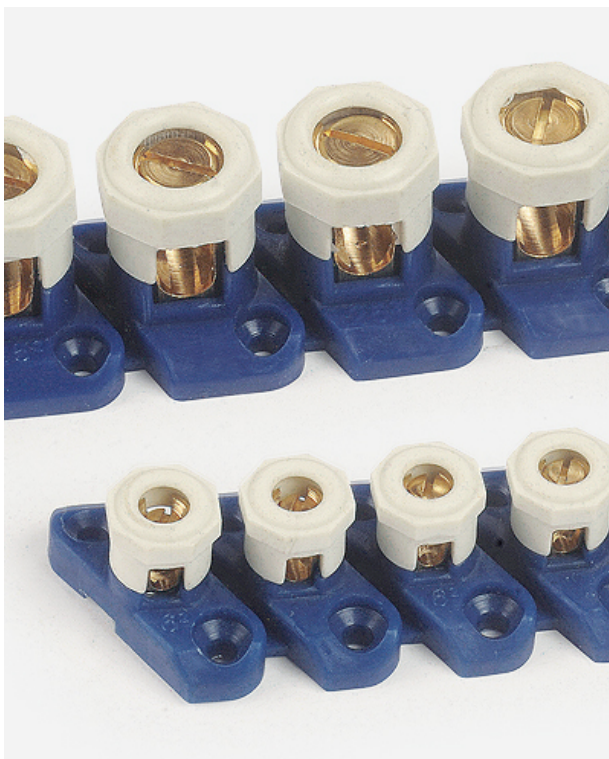

**Borne de jonction 25mm<sup>2</sup> barrette de 10 bornes sécables**

<b>CARACTERISTIQUES GENERALES :</b>	
Réf :	BORN25

Borne de jonction 25mm<sup>2</sup> barrette de 10 bornes sécables

Borne de jonction 16mm<sup>2</sup>

barrette de 10 bornes sécables en polyamide

Packaging :

Dimensions produit :

EAN : 8435157312522

*Données non contractuelles*