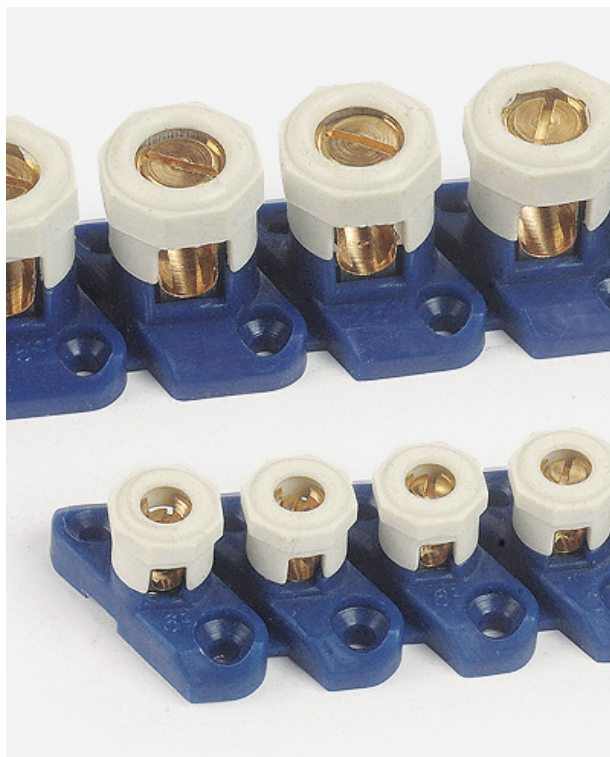

Borne de jonction 25mm² barrette de 10 bornes sécables

CARACTERISTIQUES GENERALES :	
Réf :	BORN25

Borne de jonction 25mm² barrette de 10 bornes sécables

Borne de jonction 16mm²

barrette de 10 bornes sécables en polyamide

Packaging :		
Dimensions produit :		EAN : 8435157312522
<i>Données non contractuelles</i>		