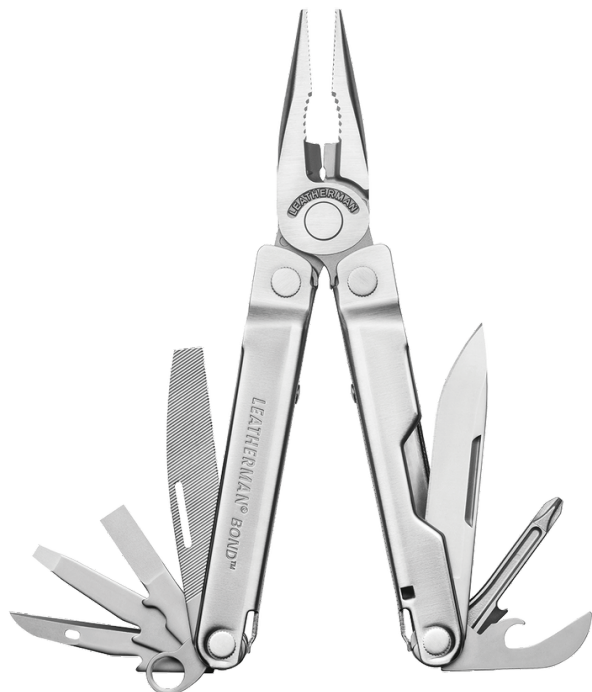

## Leatherman Bond Pince multifonction 14 outils en étui

CARACTERISTIQUES GENERALES :	
Réf :	BOND

Leatherman Bond Pince multifonction 14 outils en étui

Leatherman Bond Pince multifonction 14 outils en étui

Inspiré de la pince multifonctions PST original de Tim Leatherman, le Bond associe un design minimal à des outils hautement fonctionnels, prêts pour la tâche à accomplir. Ne pesant que 164.4 g, cet outil performant en acier inoxydable est doté de 14 fonctions essentiels, dont une pince, une lame de couteau en HC420 durable et un ensemble de tournevis standard. Les poignées du Bond sont profilées pour vous donner une prise en main confortable pendant l'utilisation des outils. Parfait pour les nouveaux propriétaires ou un excellent plan B à ajouter à votre équipement existant. Le Bond comprend un étui en nylon.

PROZIC  
113 Ancienne route Imperiale  
31120 Portet-sur-Garonne  
05 82 950 710

- 12. Tournevis moyen
- 13. Tournevis petit
- 14. Règle (10 cm)

Packaging :

Dimensions produit :

EAN : 037447010842

*Données non contractuelles*