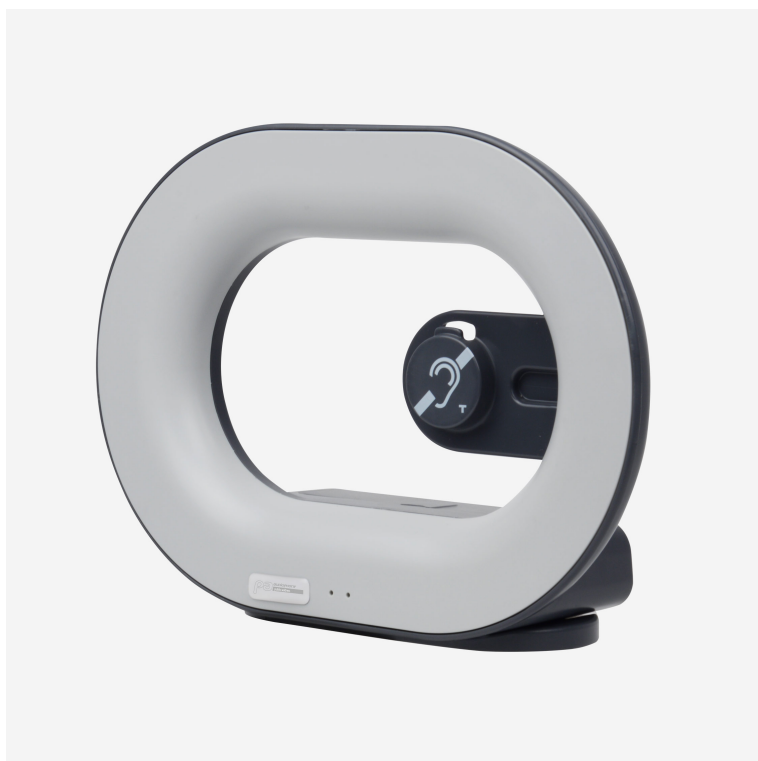

BM-DESK - Amplificateur de boucle magnétique portable sur batterie

CARACTERISTIQUES GENERALES :	
Réf :	BM-DESK

BM-DESK - Amplificateur de boucle magnétique portable sur batterie

BM-DESK - Amplificateur de boucle magnétique portable sur batterie

Le BM-DESK est une solution idéale pour faciliter la communication avec les personnes malentendantes. Compact et mobile, il s'installe facilement sur un bureau et peut être déplacé selon les besoins. Conçu pour les conversations en petit groupe, il est particulièrement adapté aux échanges entre deux personnes dans un espace réduit.

Caractéristiques Principales :

Portabilité : Appareil compact et léger, facile à transporter et à installer.

Autonomie : Fonctionne sur batterie avec une durée d'utilisation d'environ 10 heures.

Indicateurs LED : Signalisation du niveau de charge et du bon fonctionnement.

Microphone intégré : Capte la voix et la transmet efficacement aux prothèses auditives.

Connexion externe : Possibilité de raccorder un casque ou un microphone externe.

Compatibilité : Convient aux appareils auditifs équipés de la position T.