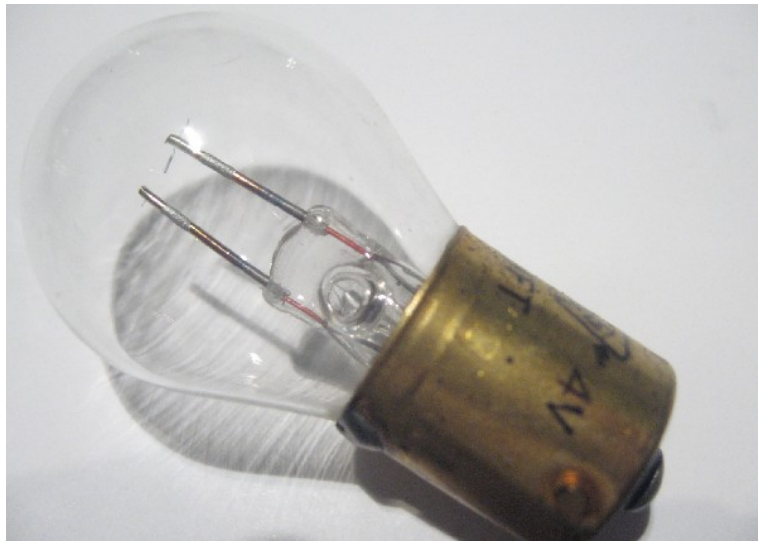

Lampe excitatrice BFT SYLVANIA 4V 0,75A

CARACTERISTIQUES GENERALES :

Réf : BFT

Lampe excitatrice BFT SYLVANIA 4V 0,75A

Culot BA15s

Filament Horizontal

Packaging :

Dimensions produit :