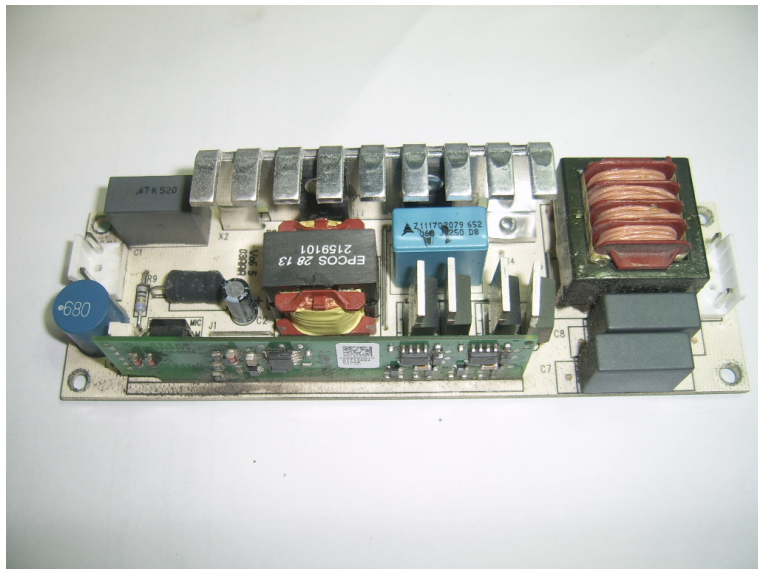

## Ballast électronique pour lyre Starway Mode B

CARACTERISTIQUES GENERALES :	
Réf :	BALLASTMODEB

Ballast électronique pour lyre Starway Mode B

Ballast électronique pour lyre Mode B

M605-0057521

MSD 132 Ballast-U

132W

Ce ballast est une pièce détachée pour réparation.

Le conditionnement ne prévoit pas de notice de montage ni d'assistance technique.

?A utiliser par des professionnels ou par des personnes expérimentées

Les pièces détachées ne sont ni reprises ni échangées

Packaging :		
Dimensions produit :	50mm X 135mm	Poids : 146g
<i>Données non contractuelles</i>		