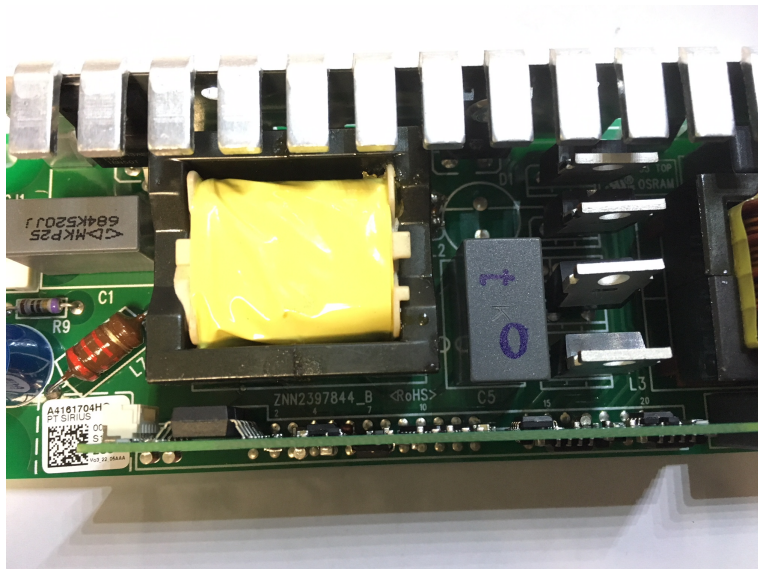

**Ballast Lyre Starway Servobeam 10R**

|                                     |                |
|-------------------------------------|----------------|
| <b>CARACTERISTIQUES GENERALES :</b> |                |
| Réf :                               | BALLASTBEAM10R |

Ballast Lyre Starway Servobeam 10R

Ballast Lyre Starway Servobeam 10R

|                                   |              |              |
|-----------------------------------|--------------|--------------|
| Packaging :                       |              |              |
| Dimensions produit :              | 50mm X 135mm | Poids : 180g |
| <i>Données non contractuelles</i> |              |              |