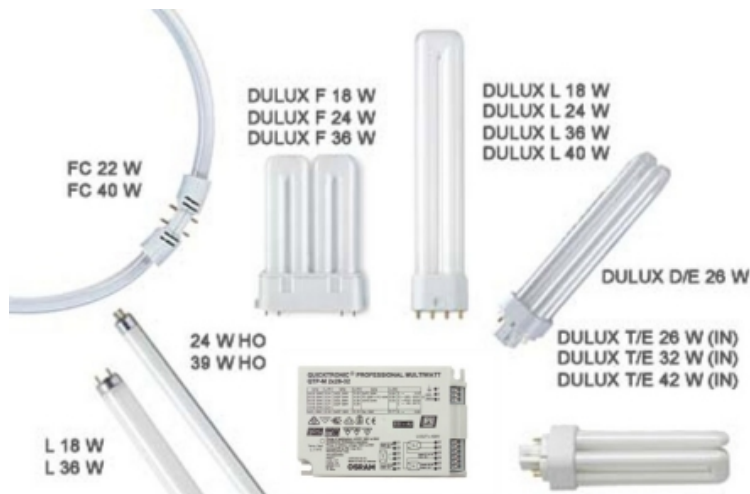

Ballast OSRAM Quicktronic Multiwatt pour 1 lampe fluo de 26W à 42W

CARACTERISTIQUES GENERALES :	
Réf :	BALLAST1X26-42

Ballast OSRAM Quicktronic Multiwatt pour 1 lampe fluo de 26W à 42W

- Pour 1 lampe fluo G24Q3 26W,
- GX24Q3 26W, 32W
- GX24Q4 42W
- 2G11 24W 36W
- 2G10 24W 36W
- circlines 22W 40W

Packaging :		
Dimensions produit :	62mm X 103mm	Poids : 148g
<i>Données non contractuelles</i>		