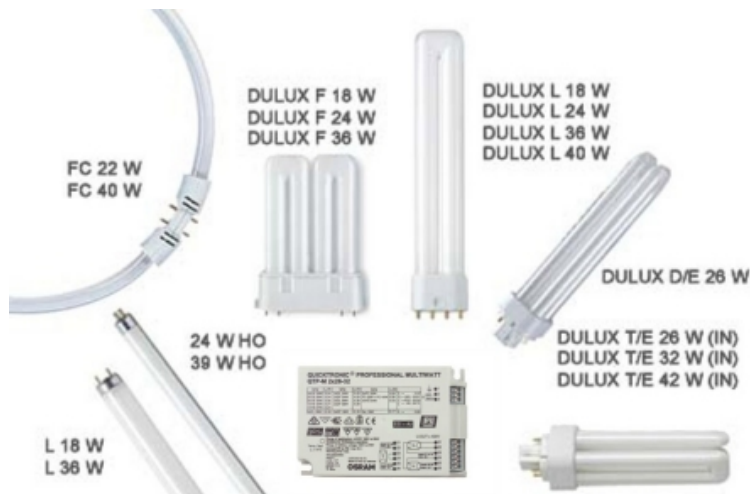

Ballast OSRAM Quicktronic Multiwatt pour 1 lampe fluo de 26W à 42W

CARACTERISTIQUES GENERALES :	
Réf :	BALLAST1X26-42

Ballast OSRAM Quicktronic Multiwatt pour 1 lampe fluo de 26W à 42W

Pour 1 lampe fluo G24Q3 26W,
GX24Q3 26W, 32W
GX24Q4 42W
2G11 24W 36W
2G10 24W 36W
circlines 22W 40W

Ce ballast est une pièce détachée pour réparation.

Le conditionnement ne prévoit pas de notice de montage ni d'assistance technique.

?A utiliser par des professionnels ou par des personne expérimentées