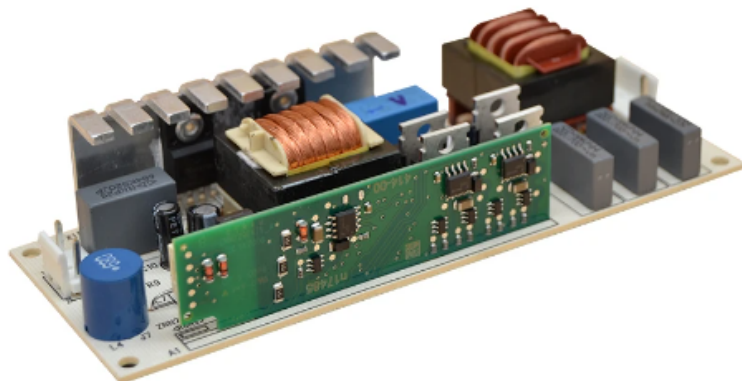

Ballast pour Beam 230W 7R

CARACTERISTIQUES GENERALES :

Réf : BALL-7R

Ballast pour Beam 230W 7R

Ballast pour Beam 230W 7R

Convien pour lampe Osram HRI230 ou YODN R7

Packaging :

Dimensions produit :