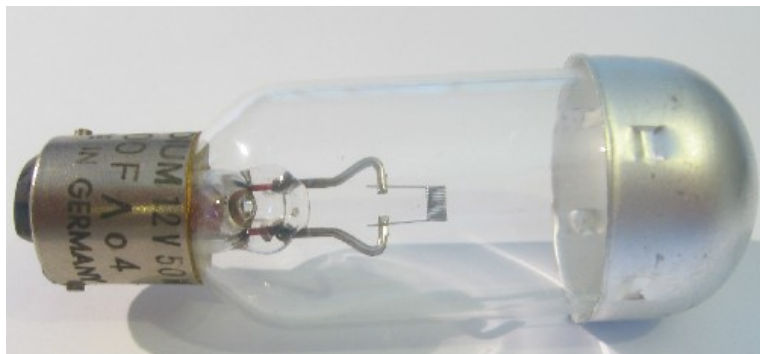

LAMPE 12V 50W BA15s RADIUM

CARACTERISTIQUES GENERALES :	
Réf :	BA15S1250RA

LAMPE 12V 50W BA15s RADIUM

Culot BA15s

RADIUM