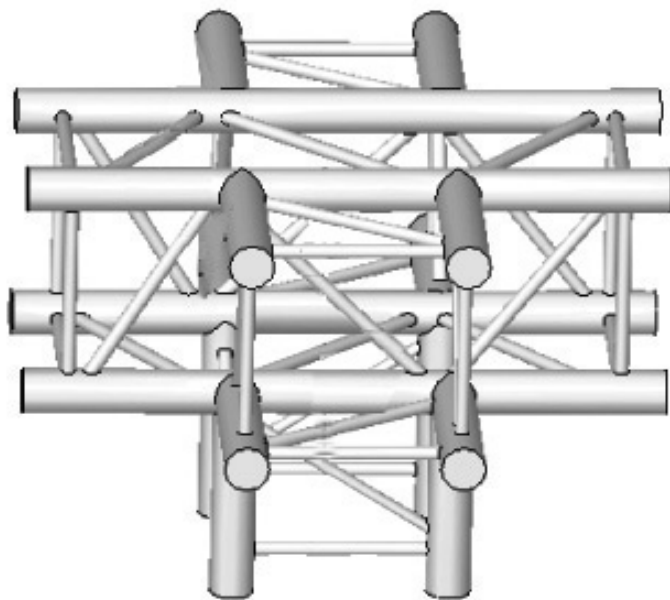

**Structure carrée ASD ASZ 51 angle 5 départs 90° 290mm**

CARACTERISTIQUES GENERALES :	
Réf :	ASZ51
Ouverture faisceau :	90°

Structure carrée ASD ASZ 51 angle 5 départs 90° 290mm

Structure carrée ASD ASZ 51 angle 5 départs 90° 290mm

Packaging :		
Dimensions produit :		
<i>Données non contractuelles</i>		