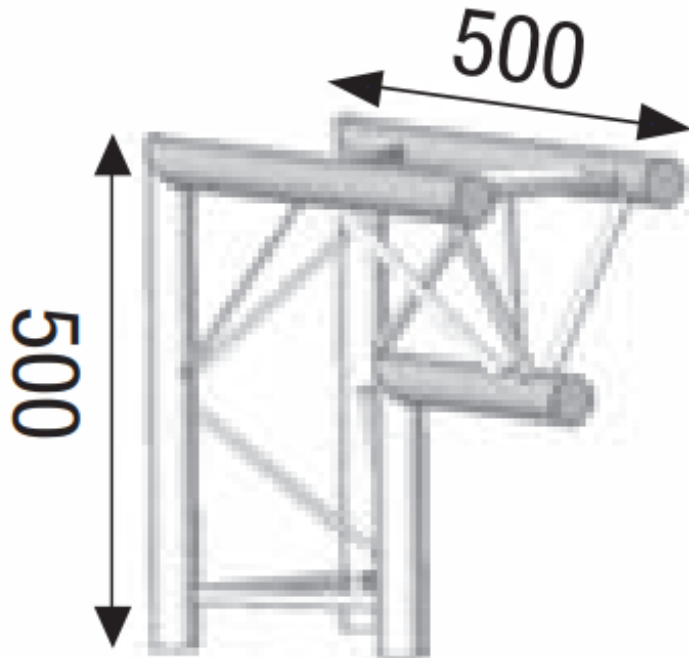

**Angle Alu 2 départs 90° trangle 290 Forte Charge ASD ASX23FC**

CARACTERISTIQUES GENERALES :	
Réf :	ASX23FC
Ouverture faisceau :	90°

Angle Alu 2 départs 90° trangle 290 Forte Charge ASD ASX23FC

Angle Alu 2 départs 90° trangle 290 Forte Charge ASD ASX23FC

Packaging :		
Dimensions produit :		
<i>Données non contractuelles</i>		