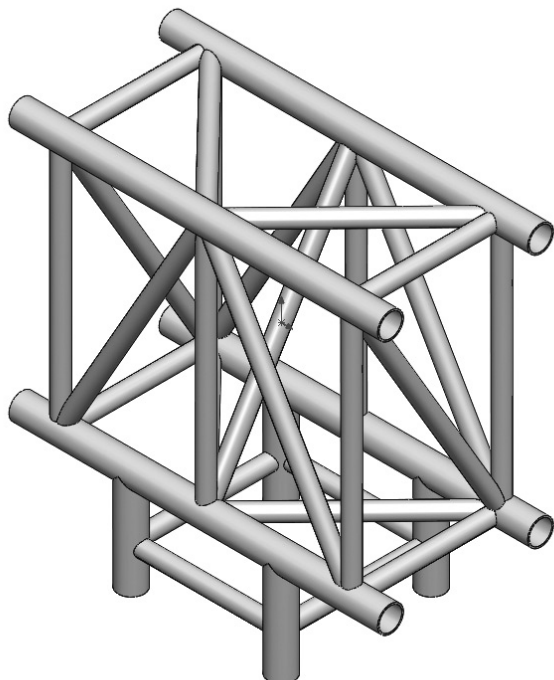

**Angle 3 départs vertical 90° dimension 0.71x0.71m - ASR34 - ASD**

CARACTERISTIQUES GENERALES :	
Réf :	ASR34
Ouverture faisceau :	90°

Angle 3 départs vertical 90° dimension 0.71x0.71m - ASR34 - ASD

Angle 3 départs vertical 90° dimension 0.71x0.71m - ASR34 - ASD

Packaging :		
Dimensions produit :		
<i>Données non contractuelles</i>		