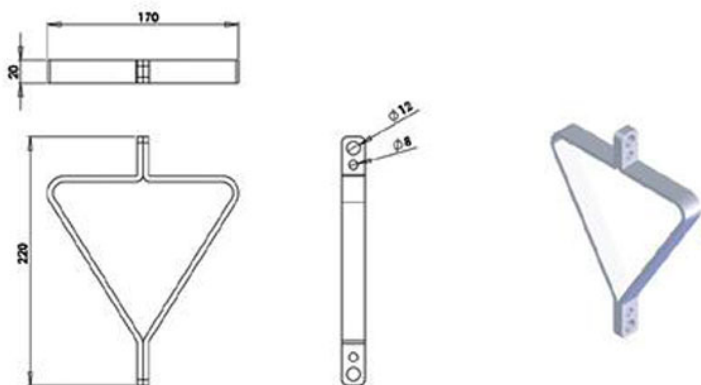

ASD Suspension triangle pour SD 150

CARACTERISTIQUES GENERALES :	
Réf :	ASDSP125

ASD Suspension triangle pour SD 150

Suspension pour SD 150 pointe en haut ou pointe en bas