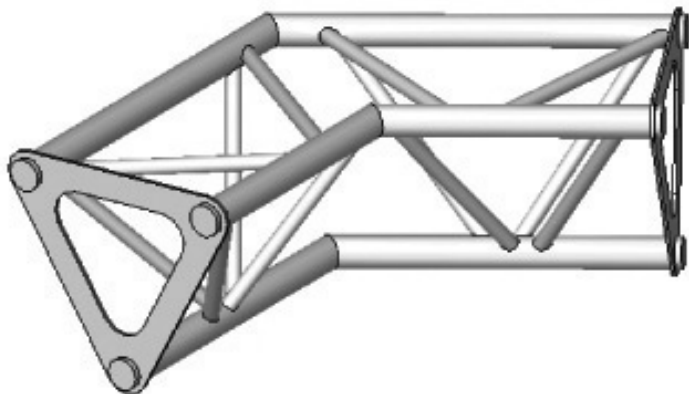

Angle ASD 2d 120° SD150 alu triangulaire ASD1524

CARACTERISTIQUES GENERALES :	
Réf :	ASD1524

Angle ASD 2d 120° SD150 alu triangulaire ASD1524

Angle ASD 2d 120° SD150 alu triangulaire ASD1524

Packaging :		
Dimensions produit :		
<i>Données non contractuelles</i>		