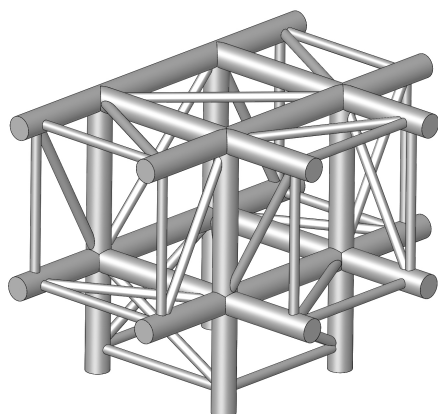

Structure 4 départs ASD ASC 4042 90 degrés

CARACTERISTIQUES GENERALES :

Réf :	ASC4042
Ouverture faisceau :	90°

Structure 4 départs ASD ASC 4042 90 degrés

Structure 4 départs ASD ASC 4042 90 degrés

Packaging :		
Dimensions produit :	600mm X 810mm	Poids : 12Kg
<i>Données non contractuelles</i>		