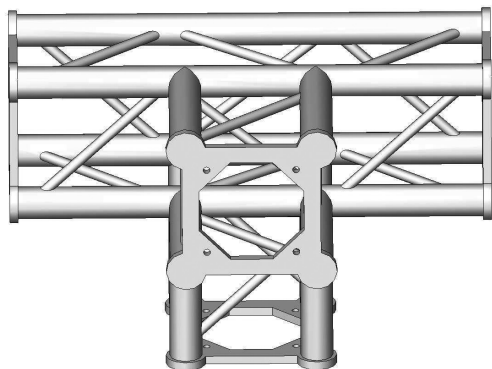

Structure alu ASD SC250 carrée angle 90° 4 départs ASC2542

CARACTERISTIQUES GENERALES :

Réf :	ASC2542
Ouverture faisceau :	90°

Structure alu ASD SC250 carrée angle 90° 4 départs ASC2542

Structure alu ASD SC250 carrée angle 90° 4 départs ASC2542

Packaging :

Dimensions produit :

Données non contractuelles