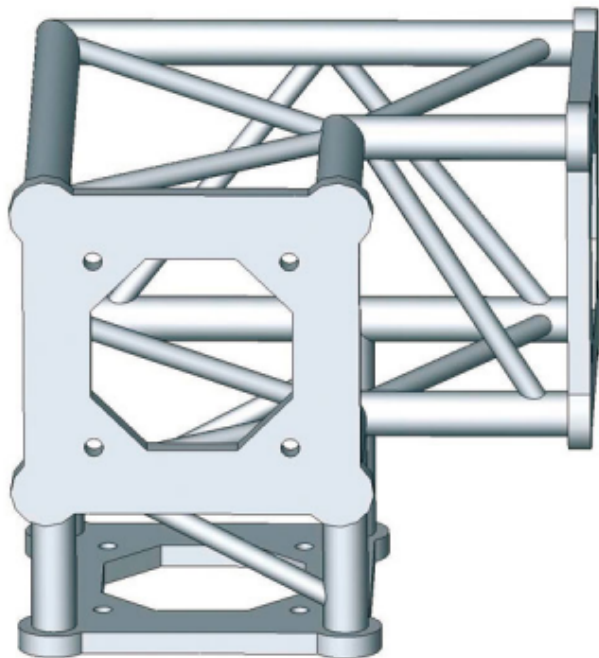

structure carrée déco ASD ASC153 3 départ à 90°

CARACTERISTIQUES GENERALES :	
Réf :	ASC153

structure carrée déco ASD ASC153 3 départ à 90°

Kit de jonction fourni
Longueur 25X25X25
Pied droit ou gauche
Expédition sur devis uniquement
Retrait à Toulouse sans frais.

Packaging :		
Dimensions produit :	250mm X 250mm	Poids : 1Kg
<i>Données non contractuelles</i>		