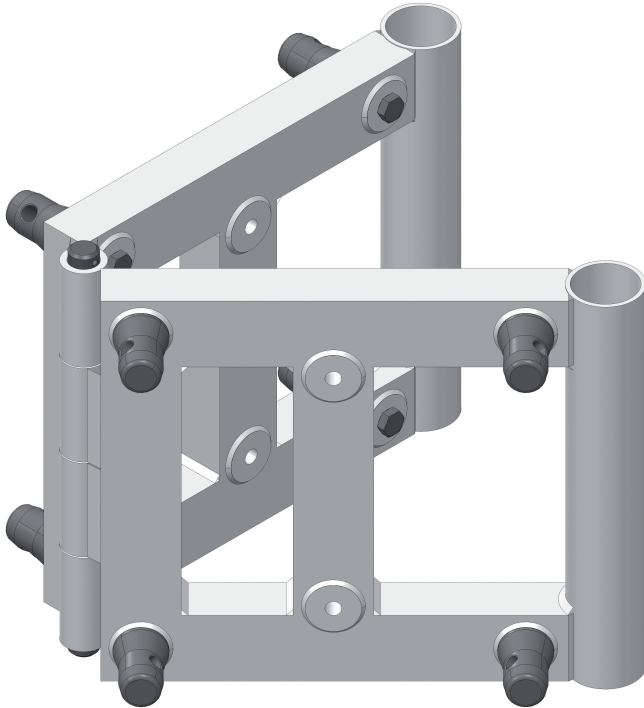

Angle variable ASD pour SX290 ou SZ290 avec kit de manchons

CARACTERISTIQUES GENERALES :	
Réf :	ANGV259

Angle variable ASD pour SX290 ou SZ290 avec kit de manchons

Angle variable ASD pour SX290 ou SZ290 avec kit de manchons