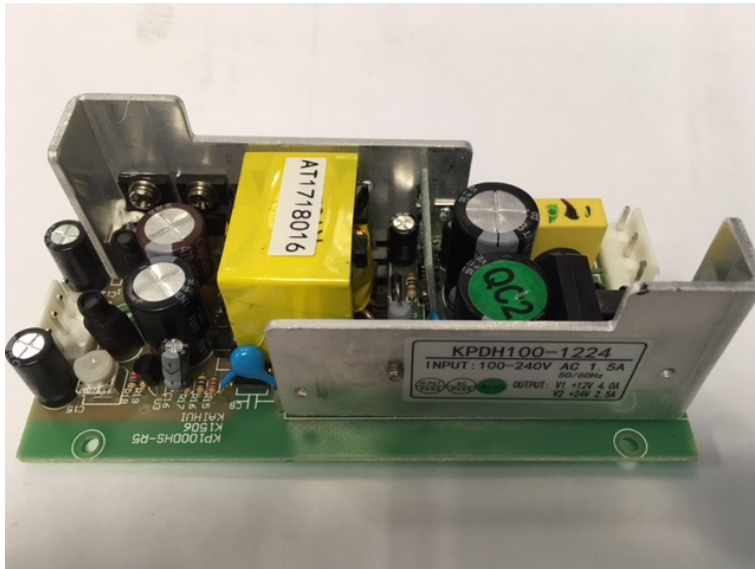

## Carte alim pour lyre Showtec Phantom 50 - Phantom75

**CARACTERISTIQUES GENERALES :**

Réf : ALIMPHANTOM50

Carte alim pour lyre Showtec Phantom 50 - Phantom75

Carte alim pour lyre Showtec Phantom 50 / 75

Phantom 75 PSU small 24/12Volt

ref : KPDH100-1224

VRZ\_472980

V1 = +12V 4.0A

V2 = +24V 2.5A

Packaging :

Dimensions produit : 56mm X 125mm

Poids : 175g