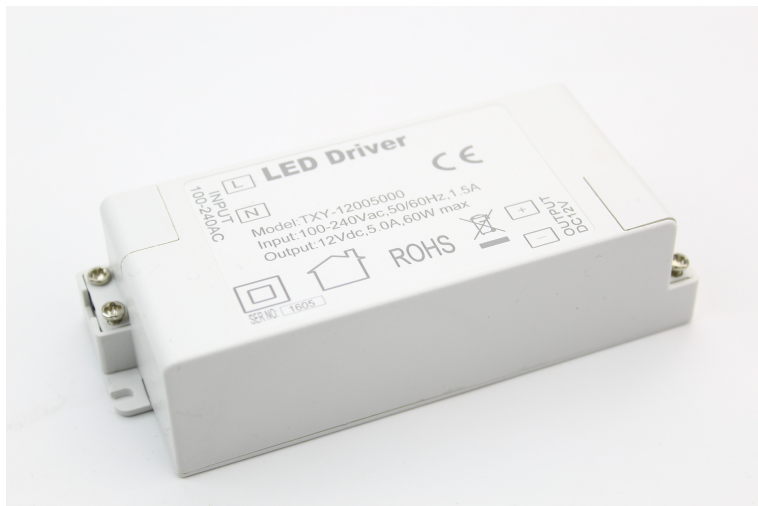

Alimentation 230V 12V DC continu 5000mA 60W

CARACTERISTIQUES GENERALES :

Réf : ALIM12V60WCA

Alimentation 230V 12V DC continu 5000mA 60W

Alimentation compact pour ruban de led ou led 12V.
Sortie 60W max

Packaging :

Dimensions produit :	50mm X 120mm	Poids : 150g	
----------------------	--------------	--------------	--

Données non contractuelles