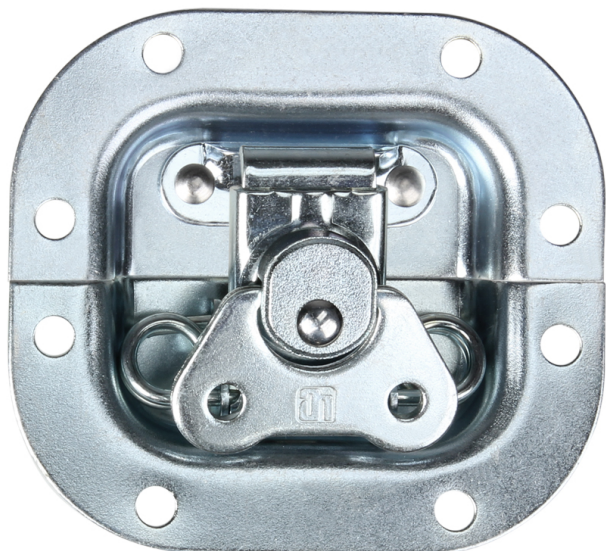

Fermeture papillon petit modèle adam hall 17373S

CARACTERISTIQUES GENERALES :	
Réf :	AH17373

Fermeture papillon petit modèle adam hall 17373S

Fermeture papillon petit modèle adam hall 17373S

avec ressort

Acier zingué

8 trous de fixation 4,2mm