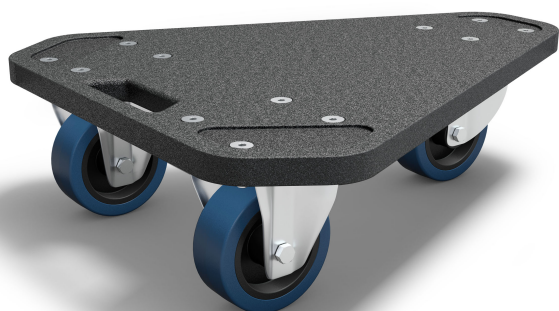

LD Systems MAUI P900 CB - Roll Board for LDMAUIP900 Subwoofer

CARACTERISTIQUES GENERALES :	
Réf :	AH-LDMP900CB

LD Systems MAUI P900 CB - Roll Board for LDMAUIP900 Subwoofer

Specifically designed for LD Systems's MAUI P900, this dolly is made of 15 mm birch ply with an ultra tough, impact resistant polyurea coating. It features two fixed castors and a swivel castor with 100 mm wheels. Engaging the swivel castor's wheel and swivel head brake locks the dolly in place.

Sleek design to match the MAUI P900

Birch ply with ultra tough, high-impact resistant polyurea coating

Two 100 mm fixed castors

Single 100 mm locking swivel caster

Type de produit

Accessoires pour caissons de basses

Type

Plateau de transport à roulettes

Matériau
Multiplis de bouleau

Épaisseur matériau
15 mm

Surface
Polyurea

Couleur
noir

Nombre de roulettes
3

Ø roulettes
100 mm

Fabricant du roulettes
Adam Hall

Nombre de roulettes à frein
1

Largeur
424 mm

Longueur (mm)
493 mm

Poids
0,001 kg

PROZIC
113 Ancienne route Imperiale
31120 Portet-sur-Garonne

Packaging :

Dimensions produit :	424mm X 493mm	Poids : 1g	EAN : 4049521382338
<i>Données non contractuelles</i>			