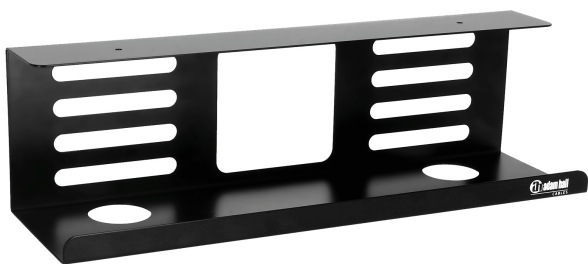

## Adam Hall Cables CABLE MANAGEMENT TRAY - Plateau de gestion des câbles à mo

CARACTERISTIQUES GENERALES :	
Réf :	AH-KMT01

Adam Hall Cables CABLE MANAGEMENT TRAY - Plateau de gestion des câbles à monter sous le bureau

Un espace de travail ordonné, sûr et efficace commence avec le plateau de gestion des câbles KMT01. Cette solution pratique, qui se monte sous le bureau, permet une gestion organisée des câbles et des réglettes secteur, réduit l'encombrement et élimine les risques de trébuchement dans les bureaux, les studios ou les espaces de travail à domicile.

Fabriqué en métal robuste, le KMT01 constitue un moyen fiable et propre de ranger les câbles de manière ordonnée, afin de maintenir une configuration de bureau professionnelle et ordonnée. Sa conception bien pensée permet un acheminement et une fixation aisés des câbles, afin que tout reste bien en place.

Organisation efficace des câbles et des réglettes secteur

Idéal pour les bureaux, les studios et les espaces de travail à domicile

Fabrication robuste en acier

Livré avec deux vis M5 x 25 mm pour l'installation