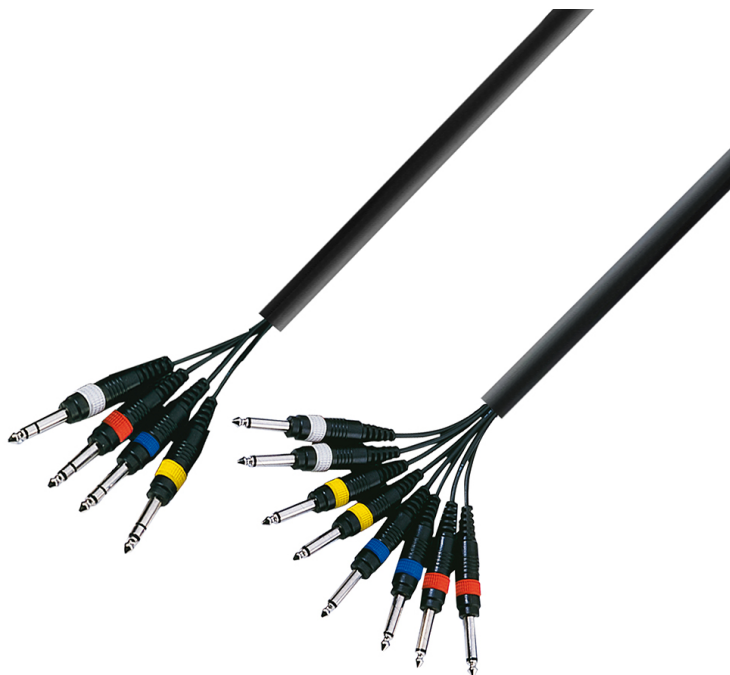

Câble multipaire 4 Jack TRS stéréo Mâles vers 8 Jack Mono 6.35 long 5m

CARACTERISTIQUES GENERALES :	
Réf :	AH-K3L8VP0500

Câble multipaire 4 Jack TRS stéréo Mâles vers 8 Jack Mono 6.35 long 5m

Quadruple câble d'insertion ("en Y"), pour la scène ou le studio, disponible en longueur 3 ou 5 mètres. Équipé de 4 connecteurs jack TRS 6,35 mm à une extrémité, de 8 jacks mono à l'autre, avec repérage couleur.