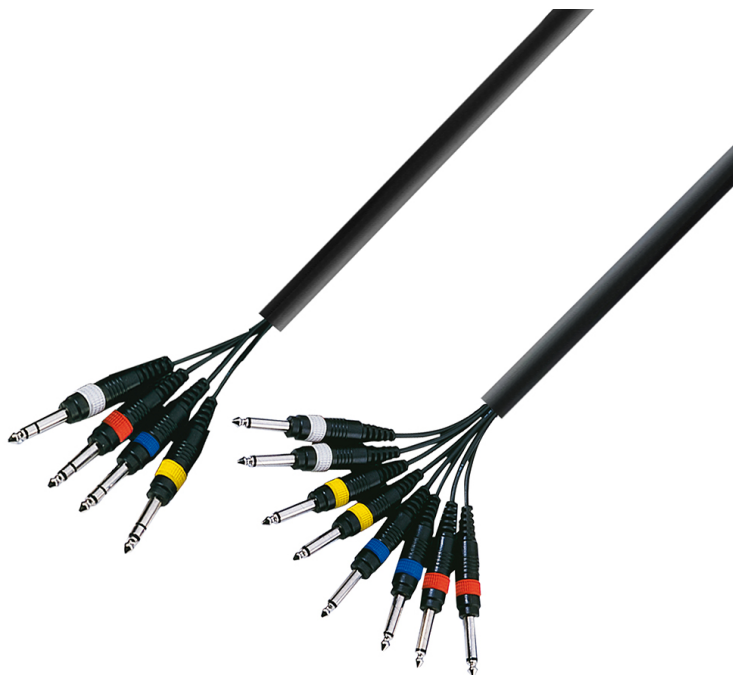

## Câble multipaire 4 Jack TRS stéréo Mâles vers 8 Jack Mono 6.35 long 5m

CARACTERISTIQUES GENERALES :	
Réf :	AH-K3L8VP0500

Câble multipaire 4 Jack TRS stéréo Mâles vers 8 Jack Mono 6.35 long 5m

Quadruple câble d'insertion ("en Y"), pour la scène ou le studio, disponible en longueur 3 ou 5 mètres. Équipé de 4 connecteurs jack TRS 6,35 mm à une extrémité, de 8 jacks mono à l'autre, avec repérage couleur.