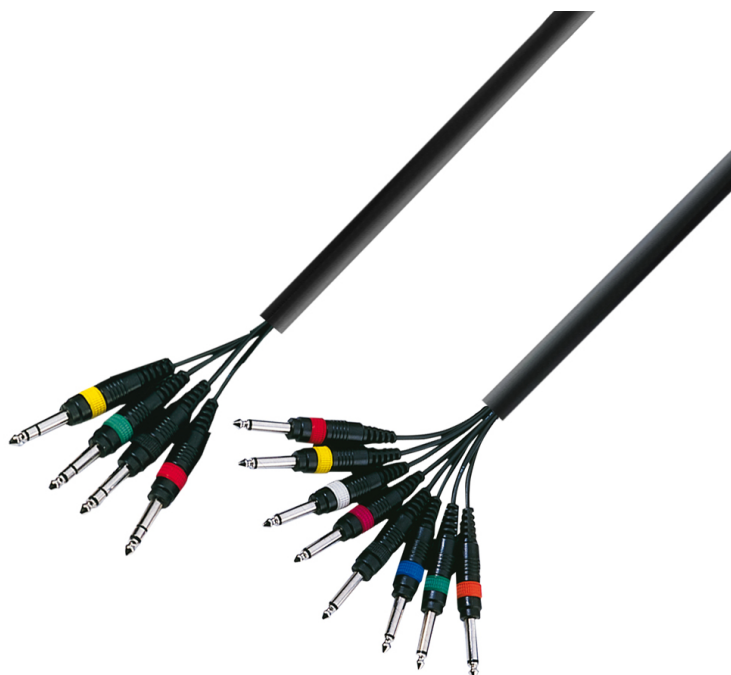

Câble multipaire 4 Jack TRS stéréo Mâles vers 8 Jack Mono 6.35 long 3m

CARACTERISTIQUES GENERALES :	
Réf :	AH-K3L8VP0300

Câble multipaire 4 Jack TRS stéréo Mâles vers 8 Jack Mono 6.35 long 3m

Quadruple câble d'insertion ("en Y"), pour la scène ou le studio, disponible en longueur 3 ou 5 mètres. Équipé de 4 connecteurs jack TRS 6,35 mm à une extrémité, de 8 jacks mono à l'autre, avec repérage couleur.