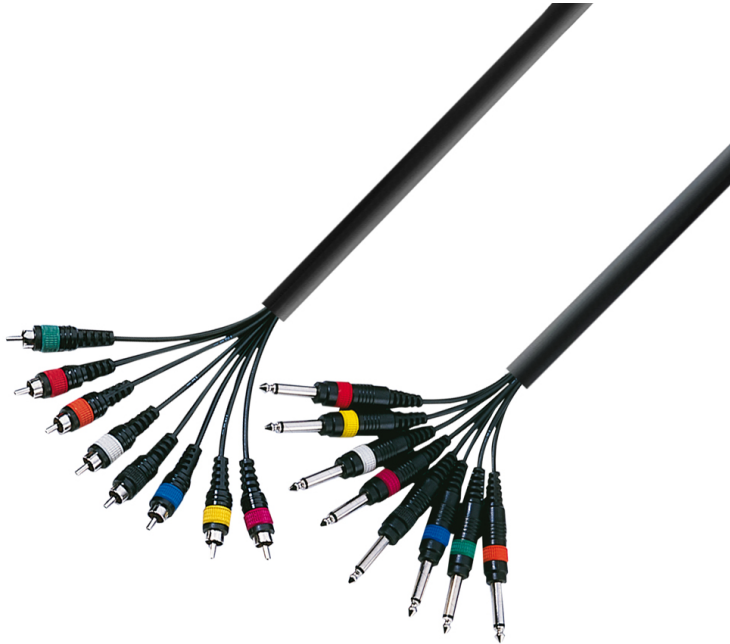

Câble multipaire 8 RCA Mâles vers 8 Jack mono 6.35 long 5m

CARACTERISTIQUES GENERALES :	
Réf :	AH-K3L8PC0500

Câble multipaire 8 RCA Mâles vers 8 Jack mono 6.35 long 5m

Câble multipaire 8 paires, utilisation en studio, équipé à une extrémité de 8 jacks asymétriques 6,35 mm et à l'autre de 8 connecteurs RCA (cinch) avec repérage par couleurs. Optimal pour connecter des lecteurs ou des enregistreurs multipistes.