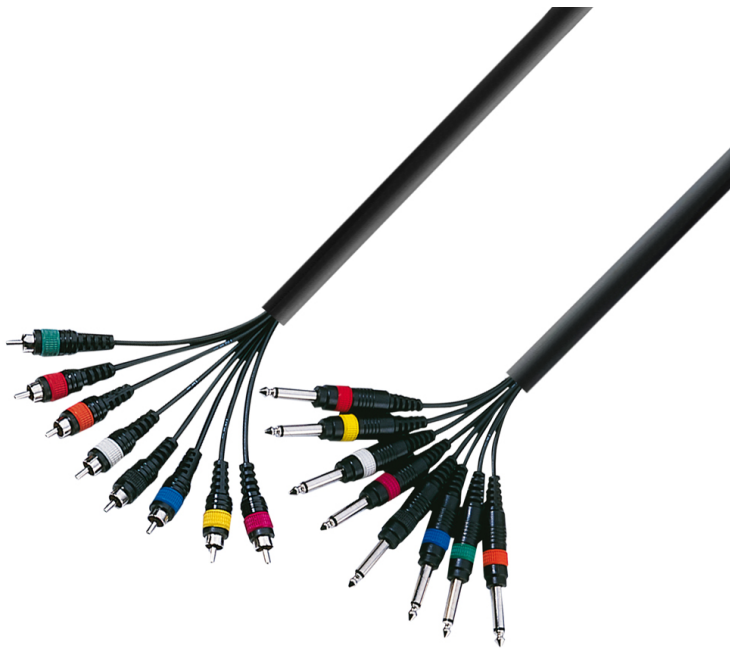

Câble multipaire 8 RCA Mâles vers 8 Jack mono 6.35 long 3m

CARACTERISTIQUES GENERALES :	
Réf :	AH-K3L8PC0300

Câble multipaire 8 RCA Mâles vers 8 Jack mono 6.35 long 3m

Câble multipaire 8 paires, utilisation en studio, équipé à une extrémité de 8 jacks asymétriques 6,35 mm et à l'autre de 8 connecteurs RCA (cinch) avec repérage par couleurs. Optimal pour connecter des lecteurs ou des enregistreurs multipistes.

Packaging :		
Dimensions produit :	Poids : 720g	EAN : 4049521128912
<i>Données non contractuelles</i>		