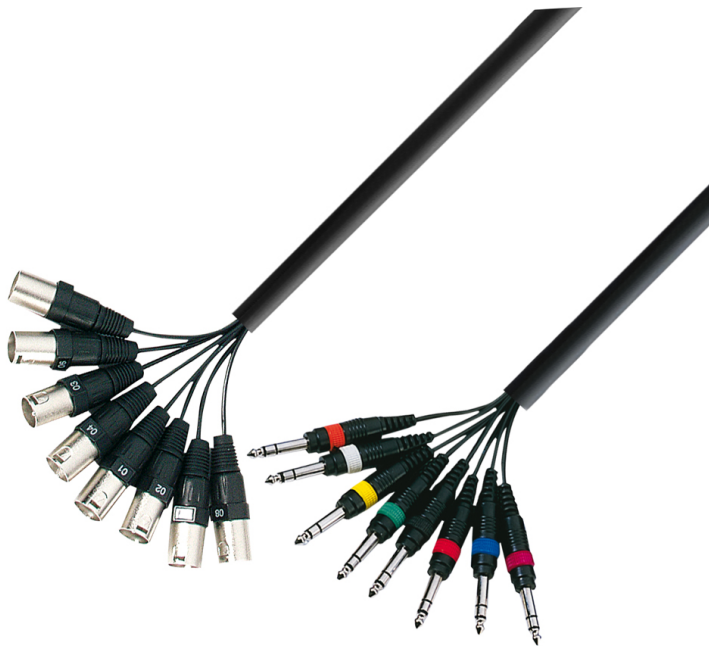

Câble multipaire 8 XLR mâle vers 8 Jack TRS stéréo Mâles long 5m

CARACTERISTIQUES GENERALES :	
Réf :	AH-K3L8MV0500

Câble multipaire 8 XLR mâle vers 8 Jack TRS stéréo Mâles long 5m

Câble multipaire 8 paires, utilisation en studio ou sur boîtier de scène avec sollicitations modérées, équipé à une extrémité de 8 XLR mâles Adam Hall et à l'autre de 8 jacks TRS 6,35 mm. Numérotation individuelle des paires, imprimée sur les gaines, plus repérage par couleurs sur les connecteurs jack.

Packaging :		
Dimensions produit :	5000mm	Poids : 1Kg
		EAN : 4049521128981
<i>Données non contractuelles</i>		