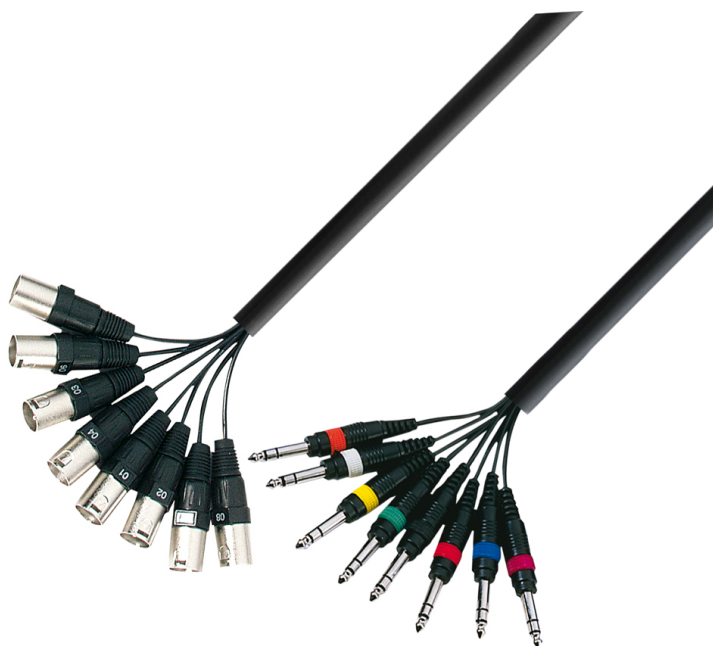

## Câble multipaire 8 XLR mâle vers 8 Jack TRS stéréo Mâles long 5m

**CARACTERISTIQUES GENERALES :**

Réf : AH-K3L8MV0500

Câble multipaire 8 XLR mâle vers 8 Jack TRS stéréo Mâles long 5m

Câble multipaire 8 paires, utilisation en studio ou sur boîtier de scène avec sollicitations modérées, équipé à une extrémité de 8 XLR mâles Adam Hall et à l'autre de 8 jacks TRS 6,35 mm. Numérotation individuelle des paires, imprimée sur les gaines, plus repérage par couleurs sur les connecteurs jack.

**Packaging :**

Dimensions produit : 5000mm

Poids : 1Kg

EAN : 4049521128981

*Données non contractuelles*