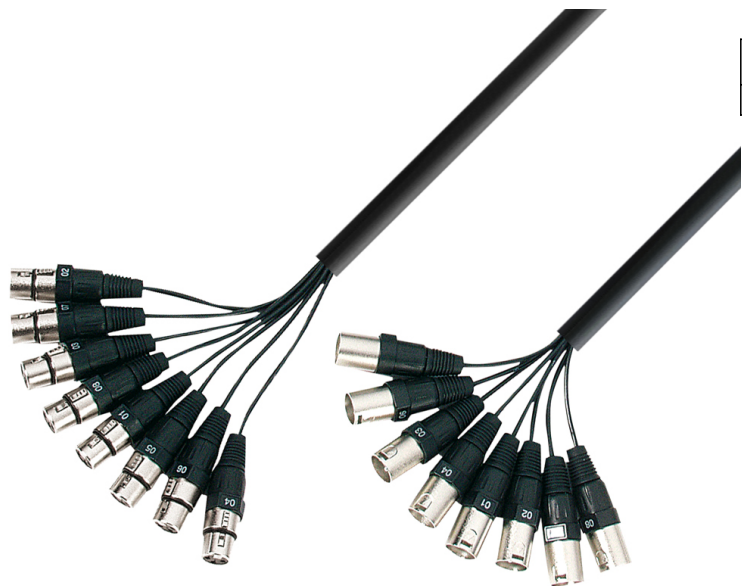

Câble multipaire 8 XLR Mâles vers 8 XLR femelles long 5m

CARACTERISTIQUES GENERALES :	
Réf :	AH-K3L8MF0500

Câble multipaire 8 XLR Mâles vers 8 XLR femelles long 5m

Câble multipaire 8 paires, utilisation en studio ou sur boîtier de scène avec sollicitations modérées, équipé à chaque extrémité de 8 XLR Adam Hall. Numérotation individuelle des paires, imprimée sur les gaines.

Packaging :			
Dimensions produit :	5000mm	Poids : 1Kg	EAN : 4049521128967
<i>Données non contractuelles</i>			