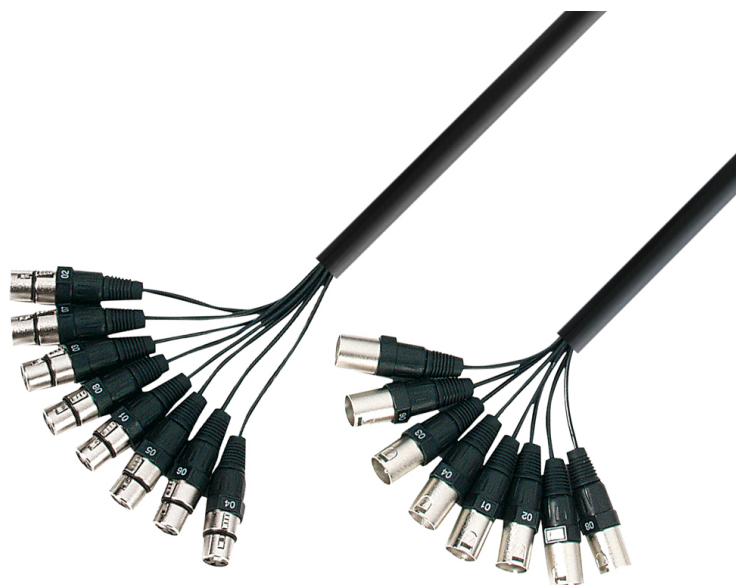

Câble Multipaire 8 x XLR mâle vers 8 x XLR femelle 3m

CARACTERISTIQUES GENERALES :	
Réf :	AH-K3L8MF0300

Câble Multipaire 8 x XLR mâle vers 8 x XLR femelle 3m

Câble multipaire 8 paires, utilisation en studio ou sur boîtier de scène avec sollicitations modérées, équipé à chaque extrémité de 8 XLR Adam Hall. Numérotation individuelle des paires, imprimée sur les gaines.

Packaging :			
Dimensions produit :	3000mm	Poids : 700g	EAN : 4049521128950
<i>Données non contractuelles</i>			