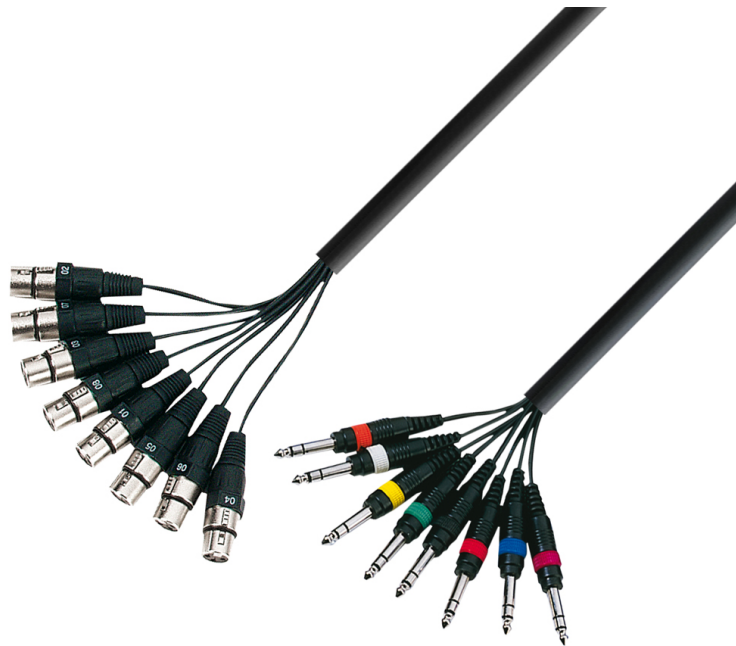

Câble multipaire 8 XLR femelle vers 8 Jack TRS stéréo Mâles long 5m

CARACTERISTIQUES GENERALES :	
Réf :	AH-K3L8FV0500

Câble multipaire 8 XLR femelle vers 8 Jack TRS stéréo Mâles long 5m

Câble multipaire 8 paires, utilisation en studio ou sur boîtier de scène avec sollicitations modérées, équipé à une extrémité de 8 XLR femelles Adam Hall et à l'autre de 8 jacks TRS 6,35 mm. Numérotation individuelle des paires, imprimée sur les gaines, plus repérage par couleurs sur les connecteurs jack.