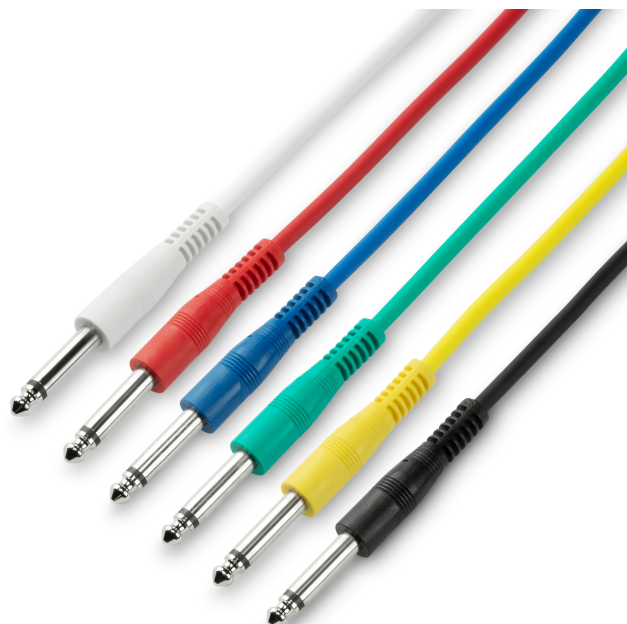

Adam Hall Cables K3 IPP 0090 SET - Jeu de 6 câbles patch 6,3 mm Jack Mono 0,90 m

CARACTERISTIQUES GENERALES :

Réf : AH-K3IPP0090SET

Adam Hall Cables K3 IPP 0090 SET - Jeu de 6 câbles patch 6,3 mm Jack Mono 0,90 m

Quiconque doit utiliser plusieurs câbles patch simultanément connaît l'importance des jeux populaires de six câbles de couleur différente. Équipés de connecteurs jack de 6,3 mm et grâce à leur transmission de signaux asymétriques, ils conviennent parfaitement à une utilisation sur l'instrument.

Avec un diamètre de câble de seulement 5,8 mm, ils sont extrêmement flexibles et offrent une vue d'ensemble rapide des trajets de signaux sur le pédalier ou en studio.

Type de produit
Câbles

Type
Câble de Patch

Longueur du câble
0,9 m

Couleur
Set

Diamètre câble
5.8 mm

Section Structure conducteur intérieur
0,22 mm²

Connecteur 1
Jack 6,35 mm

Sexe du Connecteur 1
mâle

Nombre de points du Connecteur 1
2

Contacts du Connecteur 1
Nickel-argent