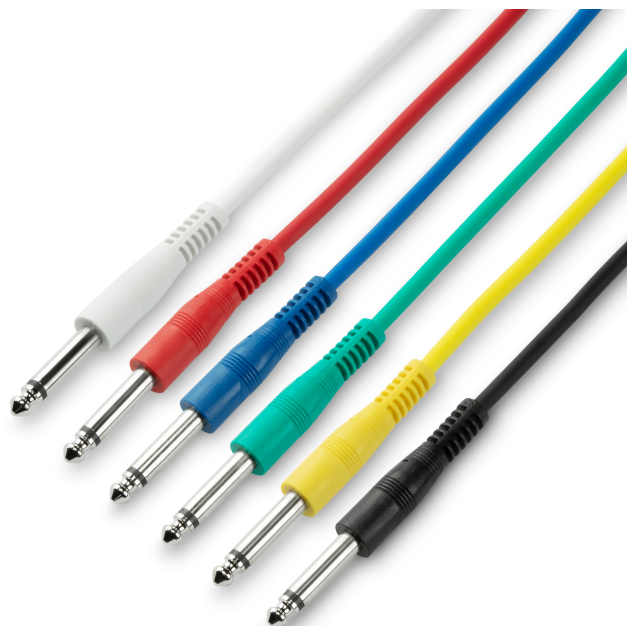

Adam Hall Cables K3 IPP 0030 SET - Jeu de 6 câbles patch 6,3 mm Jack Mono 0,30 m

CARACTERISTIQUES GENERALES :

Réf : AH-K3IPP0030SET

Adam Hall Cables K3 IPP 0030 SET - Jeu de 6 câbles patch 6,3 mm Jack Mono 0,30 m

Quiconque doit utiliser plusieurs câbles patch simultanément connaît l'importance des jeux populaires de six câbles de couleur différente. Équipés de connecteurs jack de 6,3 mm et grâce à leur transmission de signaux asymétriques, ils conviennent parfaitement à une utilisation sur l'instrument.

Avec un diamètre de câble de seulement 5,8 mm, ils sont extrêmement flexibles et offrent une vue d'ensemble rapide des trajets de signaux sur le pédalier ou en studio.

Type de produit
Câbles

Type
Câble de Patch

Longueur du câble
0,30 m

Couleur
Set

Diamètre câble
5.8 mm

Section Structure conducteur intérieur
0,22 mm²

Connecteur 1
Jack 6,35 mm

Sexe du Connecteur 1
mâle

Nombre de points du Connecteur 1
2

Contacts du Connecteur 1
Nickel-argent