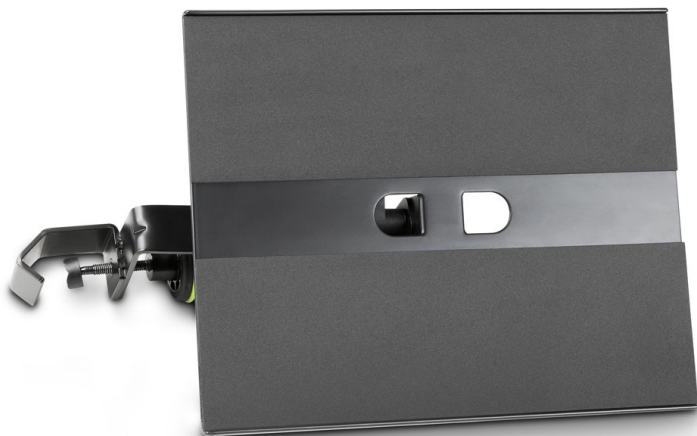

Gravity MA TRAY 1 - plateau 250 mm x 195 mm avec fixation sur pied de micro

CARACTERISTIQUES GENERALES :

Réf : AH-GMATRAY1

Gravity MA TRAY 1 - plateau 250 mm x 195 mm avec fixation sur pied de micro

La MATRAY 1 est une tablette acier orientable à volonté, se montant sans problème sur tout pied de micro. Ses dimensions (250 x 195 mm) sont idéales pour accueillir des tablettes PC ou iPad, des instruments à percussions tels que shakers ou tambourins, et autres accessoires

- Fabrication solide et durable
- Manipulation ergonomique
- Utilisation universelle
- Compatible iPad et assimilés

Packaging :

Dimensions produit :	Poids : 1Kg	EAN : 4049521190780
<i>Données non contractuelles</i>		