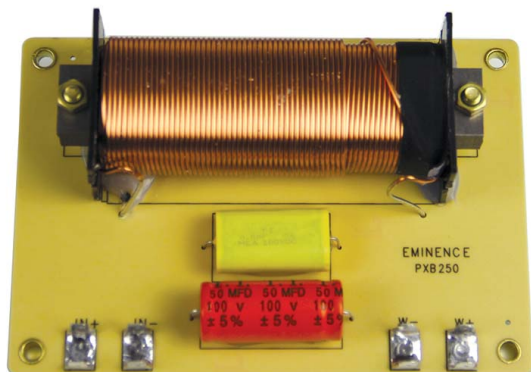

**Eminence PXB 250 - Filtre Passe-bas 250 Hz**

<b>CARACTERISTIQUES GENERALES :</b>	
Réf :	AH-EPXB250

Eminence PXB 250 - Filtre Passe-bas 250 Hz

Filtre Passe-bas 250 Hz

Packaging :		
Dimensions produit :	Poids : 700g	EAN : 4049521078736
<i>Données non contractuelles</i>		