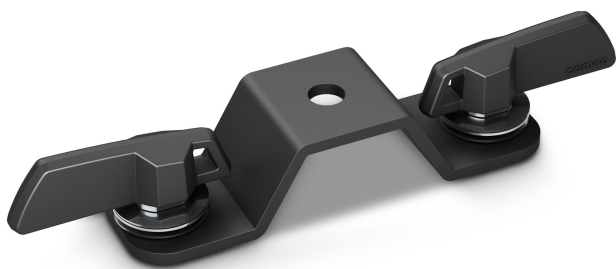

Omega de fixation Cameo pour ZENIT W600, W600-D, W300, B200, Z120 G2 & Z180G

CARACTERISTIQUES GENERALES :

Réf : AH-CLOMEGABRACKET1

Omega de fixation Cameo pour ZENIT W600, W600-D, W300, B200, Z120 G2 & Z180G2

Omega de fixation Cameo pour ZENIT W600, W600-D, W300, B200, Z120 G2 & Z180G2

Packaging :

Dimensions produit :

EAN : 4049521282034

Données non contractuelles