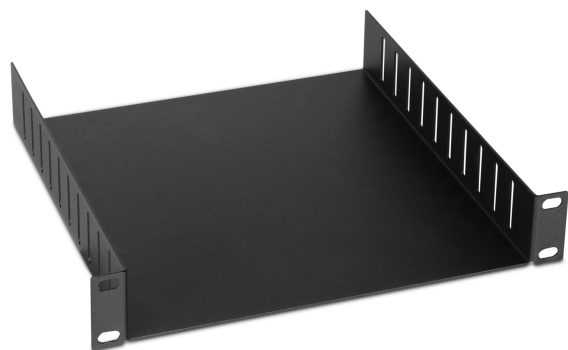

Adam Hall 19" Parts 8656 - Berceau Universel Rackable 9,5" 1 U

CARACTERISTIQUES GENERALES :	
Réf :	AH-8656

Adam Hall 19" Parts 8656 - Berceau Universel Rackable 9,5" 1 U

Berceau Universel Rackable 9,5" 1 U

Type de produit

Berceaux rackables 9,5"

Matériau

Acier

Surface

Revêtement poudre

PROZIC
113 Ancienne route Imperiale
31120 Portet-sur-Garonne
05 82 950 710

Couleur
noir

Hauteur (U)
1 U

Largeur
9,5 "

Profondeur
300 mm

Épaisseur matériau
1,2 mm

Résistance maximale
25 kg

Poids
0,8 kg

Packaging :

Dimensions produit :	9.5mm	Poids : 800g	EAN : 4049521577901
----------------------	-------	--------------	---------------------