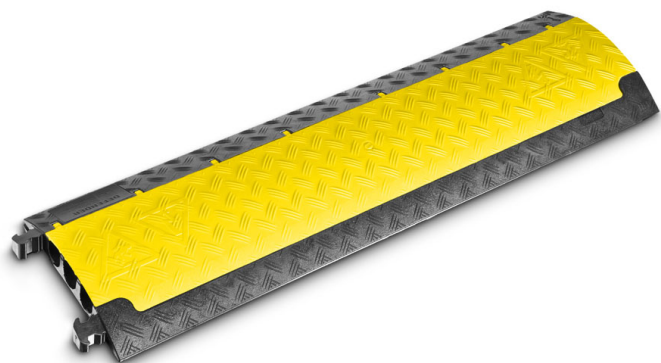

Defender Mini - Passage de Câble 3 Canaux 1m

CARACTERISTIQUES GENERALES :	
Réf :	AH-85200

Defender Mini - Passage de Câble 3 Canaux 1m

3 Petits Canaux - Le Champion Poids Plume

Disponible avec des couvercles noirs et jaunes au choix, le système de passage de câble Defender® MINI est idéal pour une utilisation en intérieur comme en extérieur. La rampe compacte 3 canaux à profil bas avec connecteurs en os de chien intégrés dispose d'un revêtement de dessous antidérapant pour une adhérence supérieure sur un grand nombre de surfaces. Des sorties de câble mâle et femelle sont disponibles pour assurer une entrée et une sortie des câbles sécurisée et propre. Avec une capacité de charge de 2 t pour une surface de 20 x 20 cm, les systèmes de protection Defender® MINI peuvent être franchis par des véhicules légers, des chariots et des piétons. Les applications possibles incluent les carnivals, foires, salons professionnels, expositions, centres commerciaux, entrepôts, scènes, studios et la diffusion télévisée. Ne convient pas au trafic routier.

Passage de câbles antidérapant compact, en polyuréthane noir recyclable
Couvercle jaune en polyéthylène avec signalisation voyante et verrouillage sécurisé (également disponible en noir, article n°85200BLK)
Charnière du couvercle autonettoyante brevetée

PROZIC
113 Ancienne route Imperiale
31120 Portet-sur-Garonne
05 82 950 710

3 canaux : 1 canal de 35 x 35 mm, 2 canaux de 35 x 30 mm

Capacité de charge d'environs 2 t / 20 x 20 cm

Classe de protection incendie B2 (DIN 4102), certifié DEKRA (DIN 31000, EN 61537)

Résistant à l'huile, aux acides, aux solvants et à l'essence

Dimensions 100 x 29 x 4,8 cm ; masse de 5 kg seulement

Protection des câbles et des personnes éprouvée pour une utilisation en intérieur et en extérieur