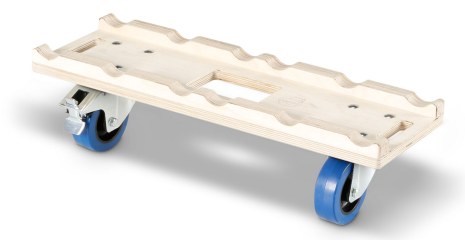

Adam Hall Accessories EUROTRUSS ROLL BOARD 381022 - Panneau à roulettes EU

CARACTERISTIQUES GENERALES :	
Réf :	AH-381022

Adam Hall Accessories EUROTRUSS ROLL BOARD 381022 - Panneau à roulettes EUROTRUSS avec 2 roulettes de 100 mm

Le plateau d'empilement à roulettes pour système Truss en combinaison avec les interfaces d'empilage 382100 permet un empilage facile et sans problème des poutres pour un transport sûr. Les plateaux à roulettes en multiplex de bouleau sont disponibles en versions avec 2 x 2, 3 et 4 roulettes et conviennent pour les poutres à 3 et 4 points.

Utilisation universelle pour poutres à 2 x 2, 3 et 4 points

Fabrication en multiplex de bouleau robuste

avec découpes latérales pour le passage des sangles de sécurité

et compris rouleaux de 100 mm et accessoires de montage

Type de produit

Accessoires pour structures Truss

Type
Plateau de transport à roulettes

Matériau
Multiplis de bouleau

Épaisseur matériau
18 mm

Surface
affûté

Couleur
naturel

Nombre de roulettes
2