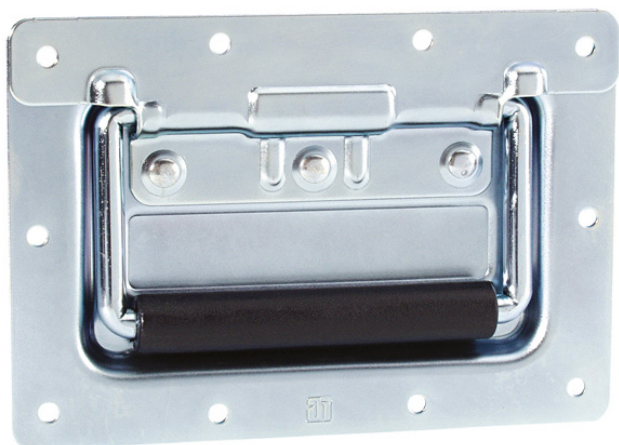

Adam Hall Hardware 34102 - Poignée Encastrable médium à Ressort grande Cuvette

CARACTERISTIQUES GENERALES :	
Réf :	AH-34102

Adam Hall Hardware 34102 - Poignée Encastrable médium à Ressort grande Cuvette 9,5 mm

In 9 mm deep dish with rivet protection
Zinc plated steel, 5.1 mm mounting holes