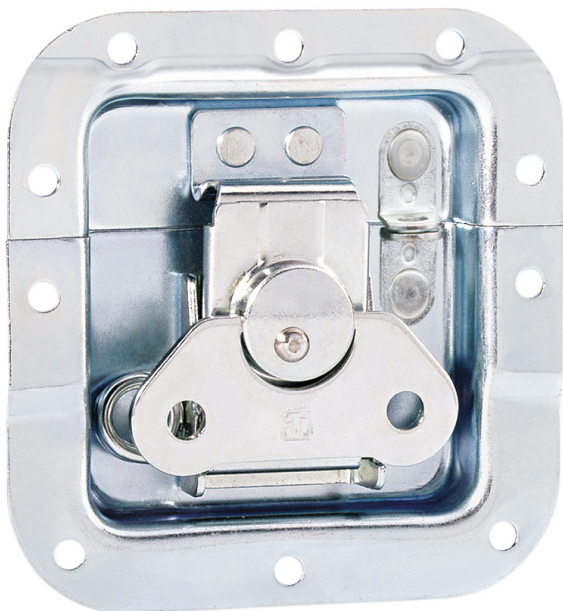

Adam Hall Hardware 17294 SP - Fermeture Papillon médium à Ressort Cadenassable

CARACTERISTIQUES GENERALES :	
Réf :	AH-17294SP

Adam Hall Hardware 17294 SP - Fermeture Papillon médium à Ressort Cadenassable avec Passage de Profilé Cuvette 14 mm

Fermeture papillon (Butterfly), modèle moyen, dans cuvette encastrable, avec ?illet pour cadenas

Toutes les fermetures papillon (grandes et médiums) s'arrêtent à un angle d'environ > et peuvent être équipées d'un ressort de renvoi qui les pousse automatiquement dans cette position. Au besoin, elles peuvent aussi bien s'ouvrir davantage.