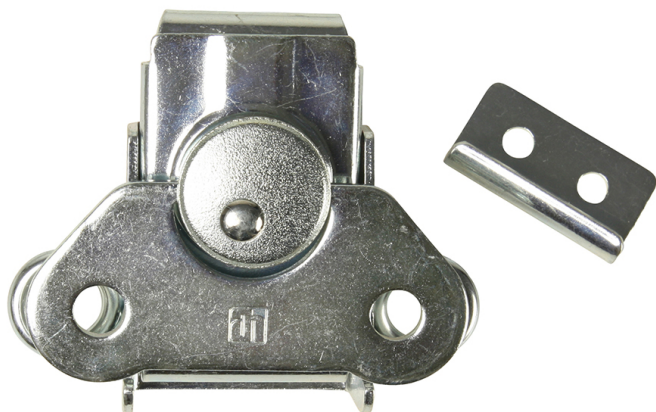

Adam Hall Hardware 17290 C - Fermeture Papillon médium sans Cuvette et avec Gâche

CARACTERISTIQUES GENERALES :

Réf : AH-17290C

Adam Hall Hardware 17290 C - Fermeture Papillon médium sans Cuvette et avec Gâche

Fermeture Papillon médium sans Cuvette

Packaging :

Dimensions produit : 65mm

Poids : 110g

EAN : 4049521004261

Données non contractuelles